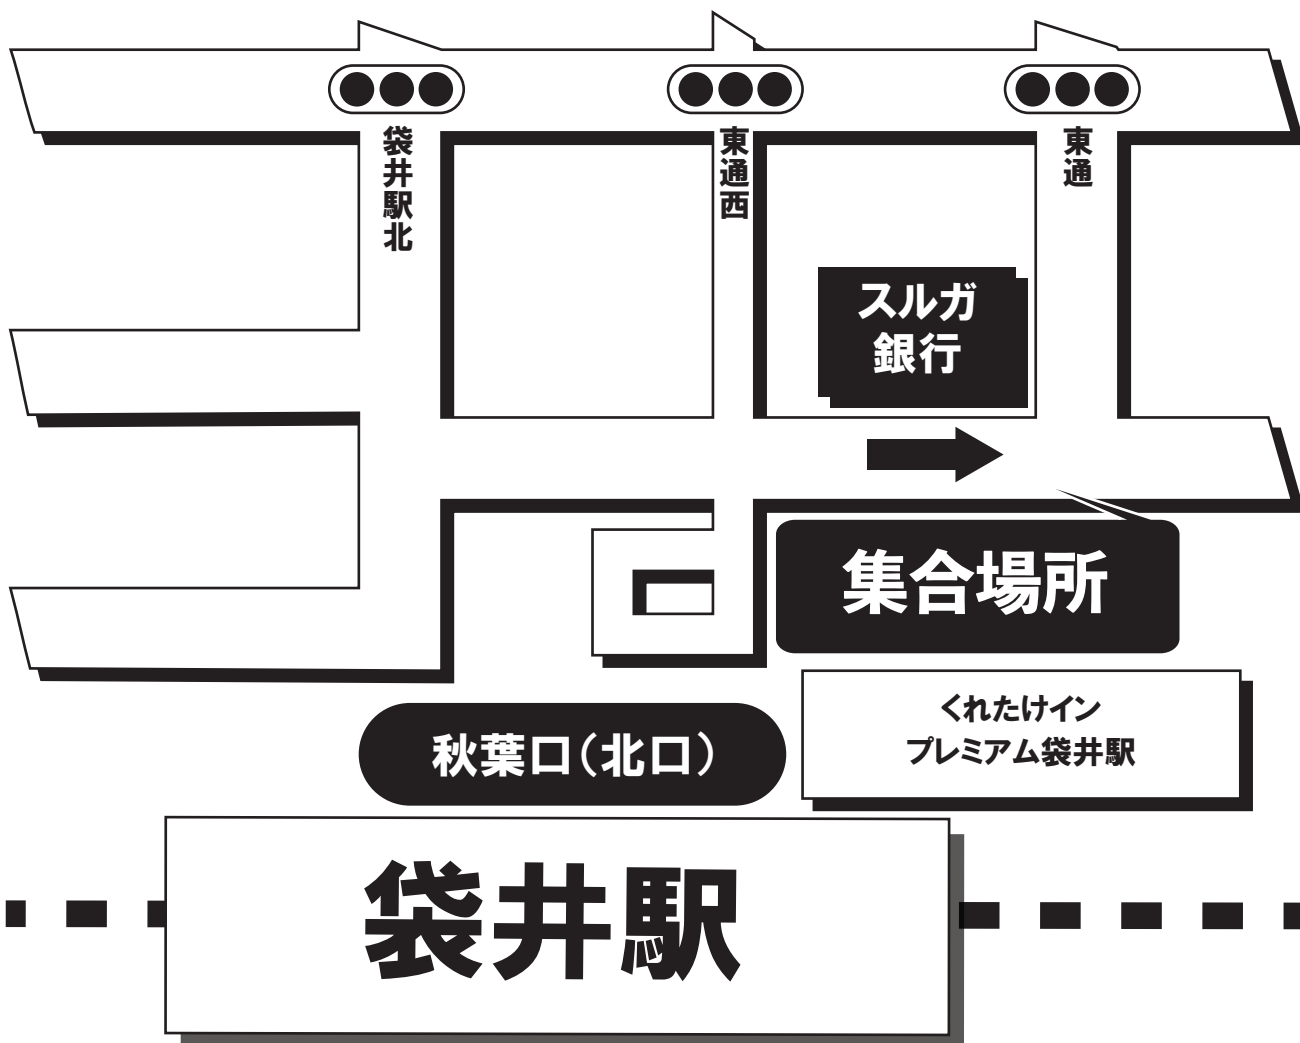

鯨バスツアー乗車場所・案内図

袋井駅

袋井駅北口 スルガ銀行袋井支店前にてお待ちください

●集合時間は最終日程表でご確認ください

ごあんない

- ①交通渋滞当やむを得ない事由により、一部コースを変更する場合があります。
- ②当コースは鯨バスで運行致します。(又は同等の貸切バスで運行)
但し、現地で乗り換えるバスは除きます。
- ③バス座席はお申込み順にお取りし、ご旅行中の座席変更はいたしません。
また、車内禁煙とさせていただきます。皆様のご理解とご協力をお願いします。